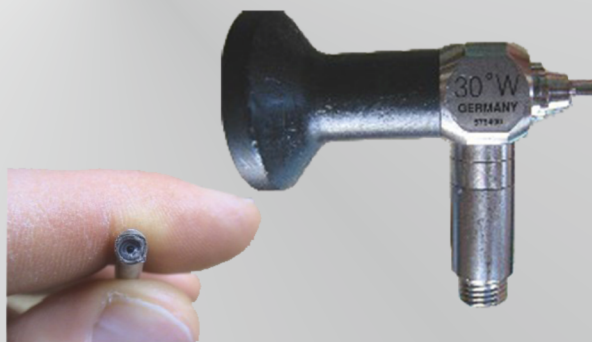

Siamo lieti di presentarVi il nostro laboratorio per la riparazione e produzione di Endoscopi rigidi, ovvero Ottiche artroscopiche, cistoscopiche, urologiche, isteroscopiche, nefroscopiche, rinossopiche e laparoscopiche.

Siamo in grado di riparare le Ottiche dichiarate fuori uso dei principali marchi, quali **Storz, Wolf, Olympus, Aesculap, Linvatec, Dyonics, Stryker, Sholly**, ed altri in tempi rapidi e con prezzi altamente competitivi.

I nostri tecnici sono di formazione tedesca, i ricambi utilizzati sono di altissima qualità. La nostra offerta è variegata, infatti oltre alla riparazione possiamo offrire:

- -Repair – exchange, ovvero cambio della Vostra ottica fuori uso con una nuova di nostra produzione, garantendoVi un forte sconto sul prezzo di listino;
- -Repair – exchange con un'ottica rigenerata, ovvero il cambio della Vostra ottica fuori uso con una già riparata presente nel nostro magazzino, in modo da poter garantire la consegna immediata.

Nel caso in cui si scelga di riparare l'endoscopio, i tempi saranno rapidissimi, in media una settimana.

Siamo certificati sia per la riparazione che per la produzione di ottiche nuove.

Inoltre garantiamo:

- -Garanzia di 3 mesi sulla riparazione;
- -Riparazione di tutti gli accessori specialistici per endoscopi rigidi;
- -Tempi rapidi;
- -Prezzi competitivi.